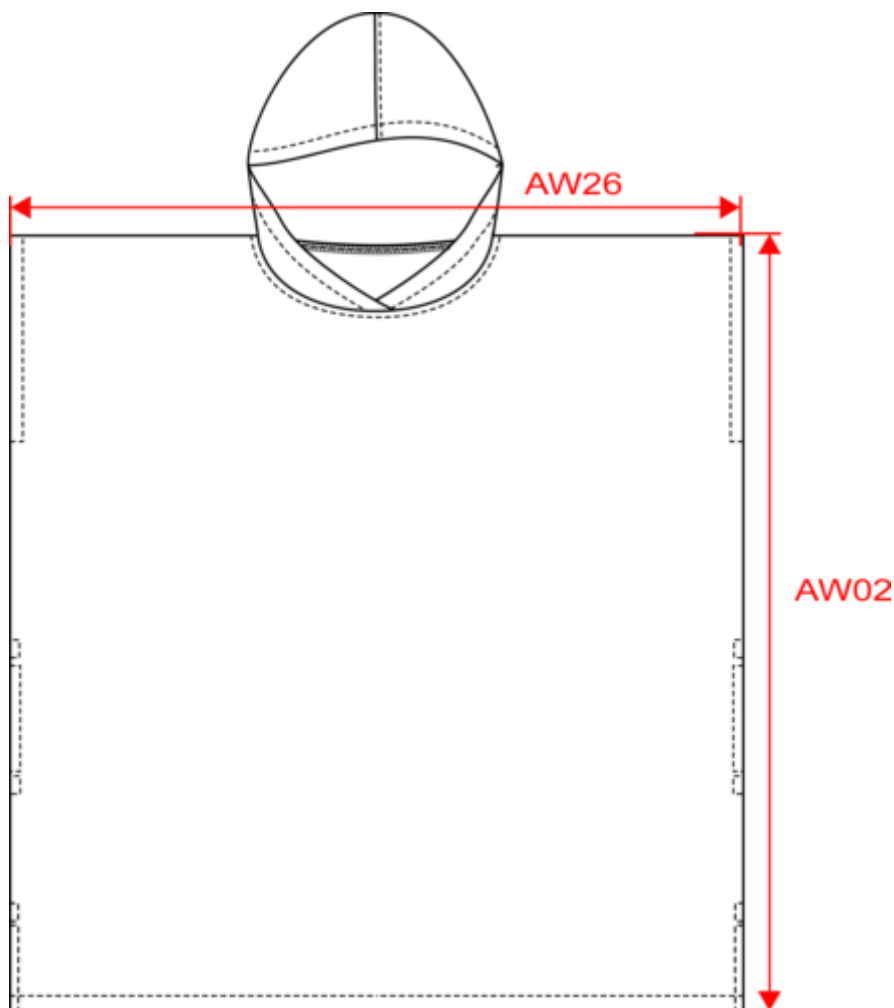

PA581

PROACT.®

PA582

Poncho éponge à capuche enfant

Dimensions (cm)

Mesures en cm	6/10	10/14
AW02 - Hauteur totale	72.00	81.50
AW26 - Largeur carrure d'épaule à épaule	60.00	67.00

PROACT[®]

PA582

Logistique  1  20

Sizes	Width (cm)	Height (cm)	Length (cm)	Net weight (kg)	Gross weight (kg)	Pieces/Box	Pieces/Bundle
6/10 ans	40.00	33.00	60.00	0.00000	0.00000	20	1
10/14 ans	40.00	33.00	60.00	0.00000	0.00000	20	1

Taille fabricant	Belgique	Pays-Bas	Italie	Portugal	Espagne	Royaume-Uni	Suède	Danemark	Allemagne
1/2 ans	1/2 years	1/2 years	1/2 years	1/2 years	1/2 Años	1/2 years	1/2 years	1/2 years	1/2 Jahre
2/4 ans	2/4 years	2/4 years	2/4 years	2/4 years	2/4 Años	2/4 years	2/4 years	2/4 years	2/4 Jahre
3/4 ans	3/4 years	3/4 years	3/4 years	3/4 years	3/4 Años	3/4 years	3/4 years	3/4 years	3/4 Jahre
6/8 ans	6/8 years	6/8 years	6/8 years	6/8 years	6/8 Años	6/8 years	6/8 years	6/8 years	6/8 Jahre
8/10 ans	8/10 years	8/10 years	8/10 years	8/10 years	8/10 Años	8/10 years	8/10 years	8/10 years	8/10 Jahre
10/12 ans	10/12 years	10/12 years	10/12 years	10/12 years	10/12 Años	10/12 years	10/12 years	10/12 years	10/12 Jahre
12/14 ans	12/14 years	12/14 years	12/14 years	12/14 years	12/14 Años	12/14 years	12/14 years	12/14 years	12/14 Jahre
4/6 ans	4/6 years	4/6 years	4/6 years	4/6 years	4/6 Años	4/6 years	4/6 ans	4/6 ans	4/6 Jahre
6/10 ans	6/10 years	6/10 years	6/10 years	6/10 years	6/10 Años	6/10 years	6/10 years	6/10 years	6/10 Jahre
10/14 ans	10/14 years	10/14 years	10/14 years	10/14 years	10/14 Años	10/14 years	10/14 years	10/14 years	10/14 Jahre